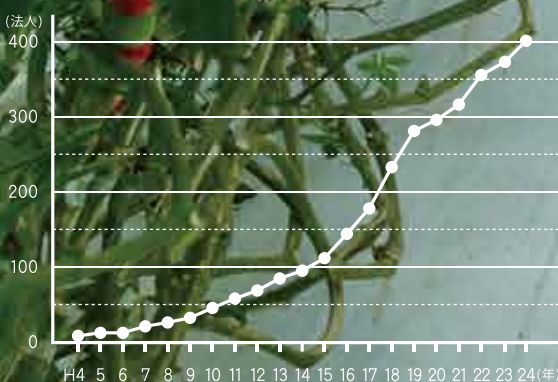

全国のJA出資型農業法人は、この10年で4倍に。新規就農者支援をはじめ、担い手が不足している地域での農作業受託、遊休農地の活用、新規作物の研究や産地づくりなど、農業者の

所得向上や、地域農業の発展に貢献しています。JA出資の農業法人がひとつできると、地域の幸せが少し膨らむように。

JAは、出資型農業法人を、これからも増やしていきます。

JA出資型農業法人の数の推移

JA宮崎中央 第8期研修生とその奥様方

大地がくれる絆を、もっと。 JAグループ